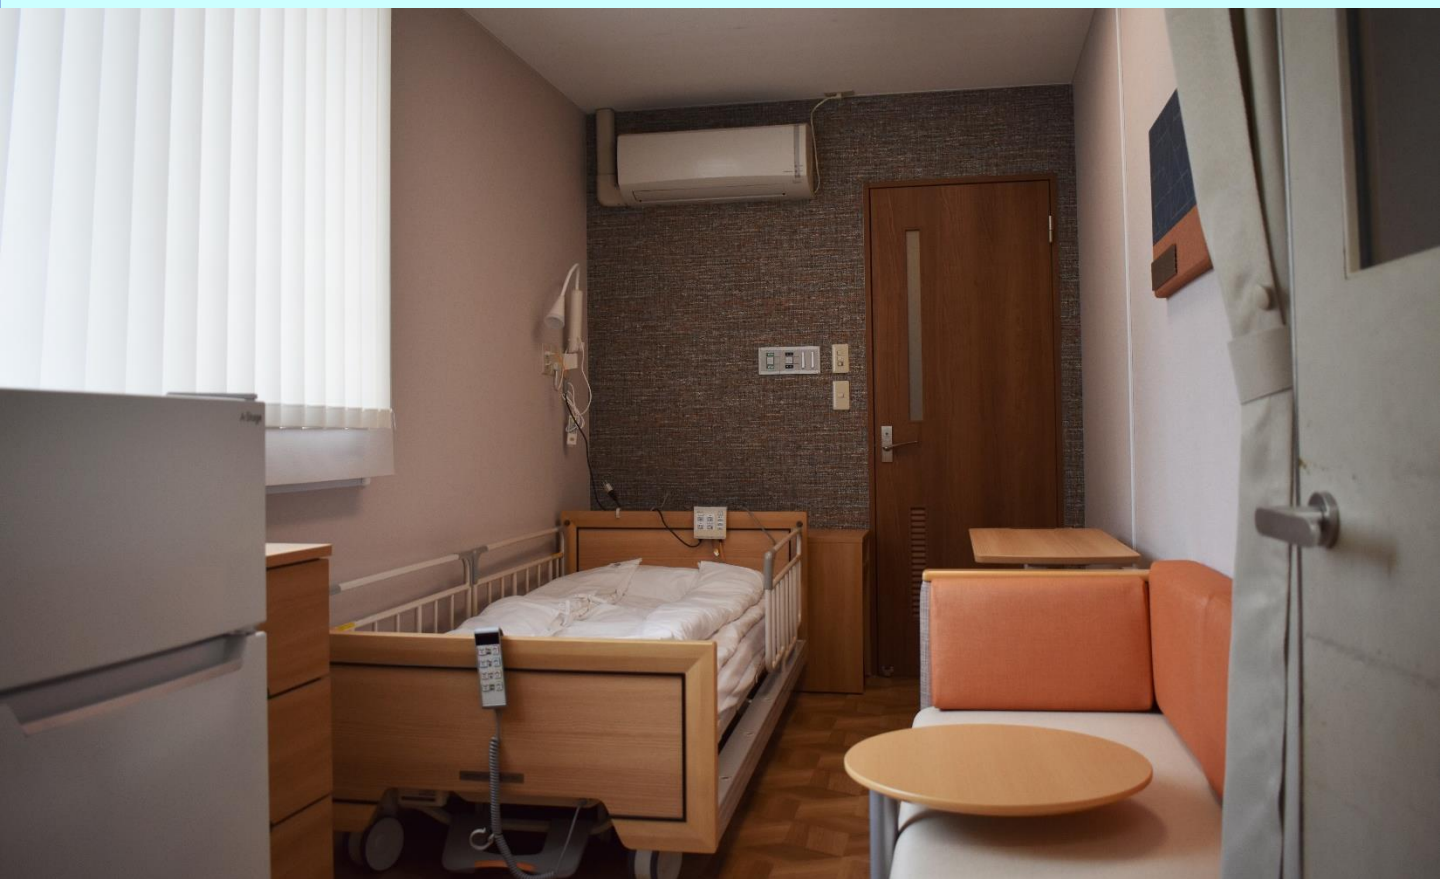

特別室A

(316号室、425号室)

¥ 7,150- (税込)

■病室設備

[設備] 電動ベッド／ベッドサイドテーブル／テレビ／冷蔵庫／シャワー室／トイレ

エアコン／手洗器

[家具] テーブル／スリーパーベンチ／3段チェスト

[備品] ごみ箱／マグネットボード／ハンガー掛け／時計

【室内イメージ】

特別室B (523号室)

¥ 6,600- (税込)

■病室設備

[設備] 電動ベッド/ベッドサイドテーブル/テレビ/冷蔵庫/トイレ/シャワーヘッド付洗面化粧台

エアコン

[家具] テーブル/折り畳みチェア/ロッカー

[備品] ごみ箱/マグネットボード/ハンガー掛け/時計

【室内イメージ】

個室A

(415号室、416号室、
417号室、418号室)

¥ 6,050- (税込)

■病室設備

[設備] 電動ベッド／ベッドサイドテーブル／テレビ／冷蔵庫／エアコン

[家具] テーブル／スリーパーソファ／3段チェスト／洗面前チェア／洗面横収納

[備品] ごみ箱／マグネットボード／ハンガー掛け／時計

【室内イメージ】

個室B

(313号室、411号室、
413号室、522号室)

¥ 5,500- (税込)

■病室設備

[設備] 電動ベッド／ベッドサイドテーブル／テレビ／冷蔵庫／エアコン

[家具] テーブル／スリーパーベンチ (313号室、411号室、413号室)

折り畳みチェア (522号室) / 片開き扉付チェスト / 洗面前チェア 他