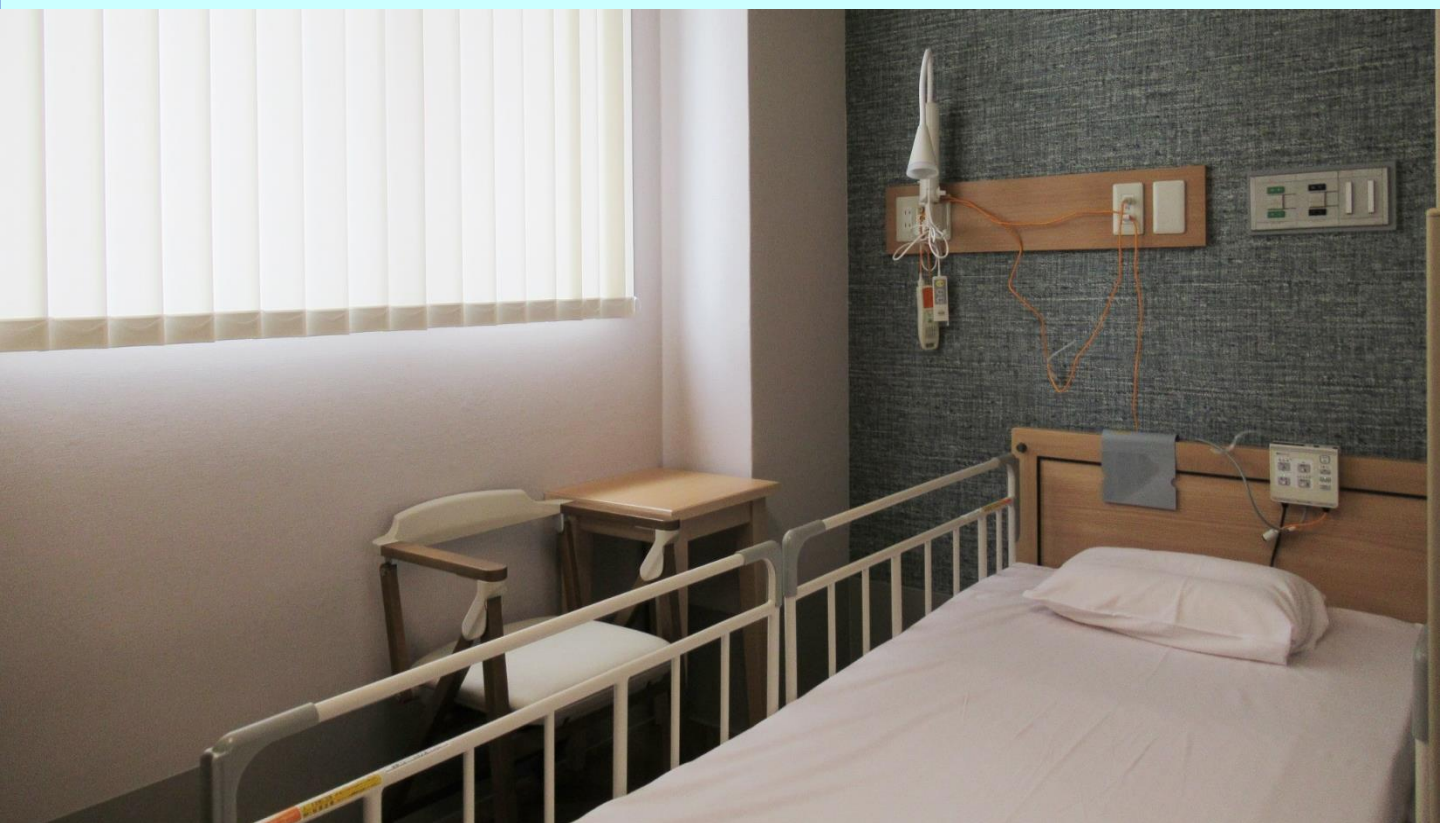

特別室A

(316号室、425号室)

¥ 7,150- (税込)

■病室設備

[設備] 電動ベッド／ベッドサイドテーブル／テレビ／冷蔵庫／シャワー室／トイレ

エアコン／手洗器

[家具] テーブル／スリーパーベンチ／3段チェスト

[備品] ごみ箱／マグネットボード／ハンガー掛け／時計

【室内イメージ】

特別室B (523号室)

¥ 6,600- (税込)

■病室設備

[設備] 電動ベッド/ベッドサイドテーブル/テレビ/冷蔵庫/トイレ/シャワーヘッド付洗面化粧台

エアコン

[家具] テーブル/折り畳みチェア/ロッカー

[備品] ごみ箱/マグネットボード/ハンガー掛け/時計

【室内イメージ】

個室A

(415号室、416号室、
417号室、418号室)

¥ 6,050- (税込)

■病室設備

[設備] 電動ベッド／ベッドサイドテーブル／テレビ／冷蔵庫／エアコン

[家具] テーブル／スリーパーソファ／3段チェスト／洗面前チェア／洗面横収納

[備品] ごみ箱／マグネットボード／ハンガー掛け／時計

【室内イメージ】

個室B

(313号室、411号室、
413号室、522号室)

¥ 5,500- (税込)

■病室設備

[設備] 電動ベッド／ベッドサイドテーブル／テレビ／冷蔵庫／エアコン

[家具] テーブル／スリーパーベンチ (313号室、411号室、413号室)

折り畳みチェア (522号室) / 片開き扉付チェスト / 洗面前チェア 他