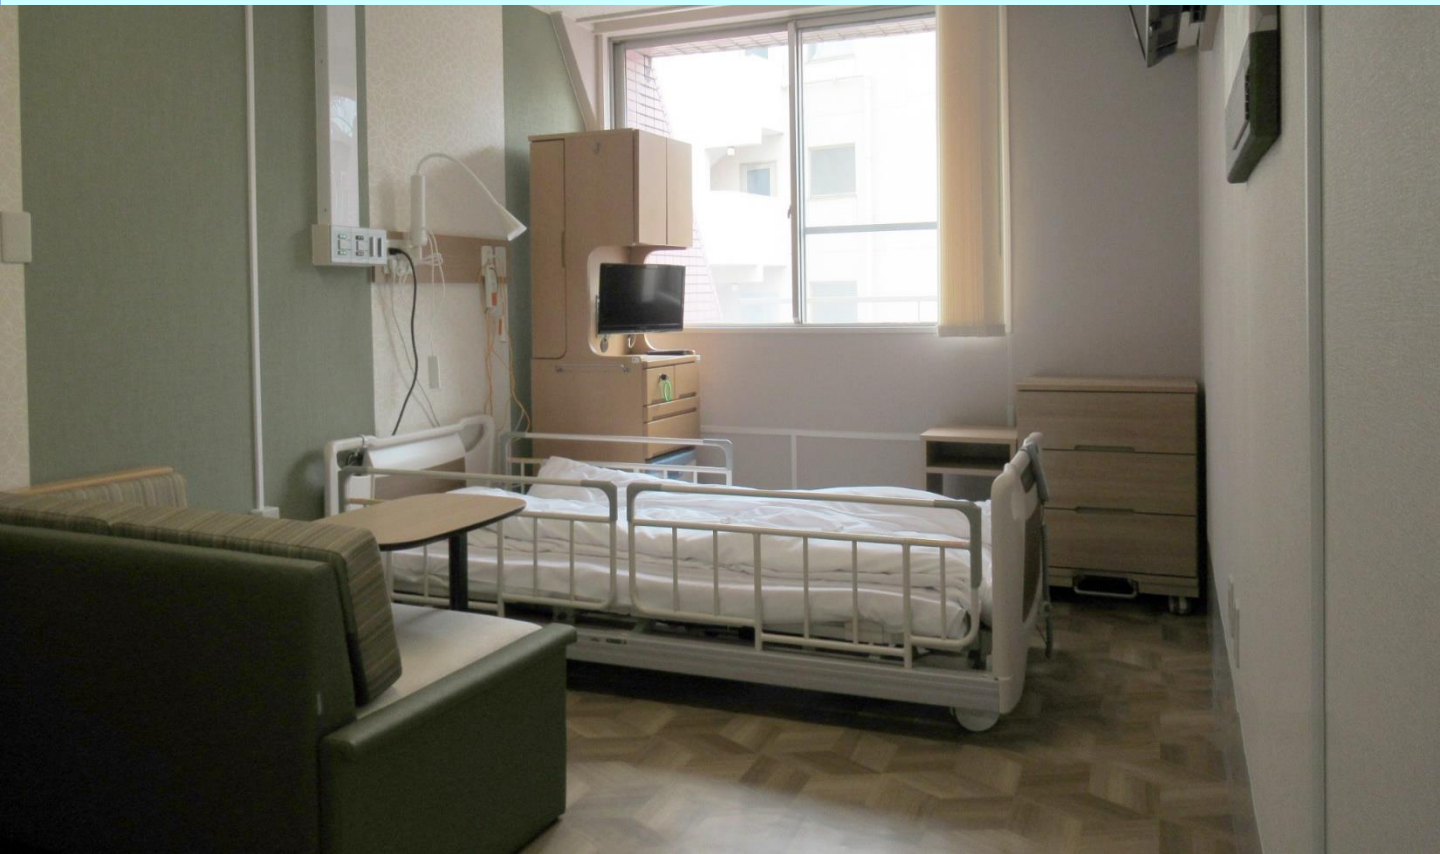

特別室A

(316号室、425号室)

¥ 7,150- (税込)

■病室設備

[設備] 電動ベッド／ベッドサイドテーブル／テレビ／冷蔵庫／シャワー室／トイレ

エアコン／手洗器

[家具] テーブル／スリーパーベンチ／3段チェスト

[備品] ごみ箱／マグネットボード／ハンガー掛け／時計

【室内イメージ】

特別室B (523号室)

¥ 6,600- (税込)

■病室設備

[設備] 電動ベッド/ベッドサイドテーブル/テレビ/冷蔵庫/トイレ/シャワーヘッド付洗面化粧台

エアコン

[家具] テーブル/折り畳みチェア/ロッカー

[備品] ごみ箱/マグネットボード/ハンガー掛け/時計

【室内イメージ】

個室A

(415号室、416号室、
417号室、418号室)

¥ 6,050- (税込)

■病室設備

[設備] 電動ベッド／ベッドサイドテーブル／テレビ／冷蔵庫／エアコン

[家具] テーブル／スリーパーソファ／3段チェスト／洗面前チェア／洗面横収納

[備品] ごみ箱／マグネットボード／ハンガー掛け／時計

【室内イメージ】

個室B

(313号室、411号室、
413号室、522号室)

¥ 5,500- (税込)

■病室設備

[設備] 電動ベッド／ベッドサイドテーブル／テレビ／冷蔵庫／エアコン

[家具] テーブル／スリーパーベンチ (313号室、411号室、413号室)

折り畳みチェア (522号室) / 片開き扉付チェスト / 洗面前チェア 他